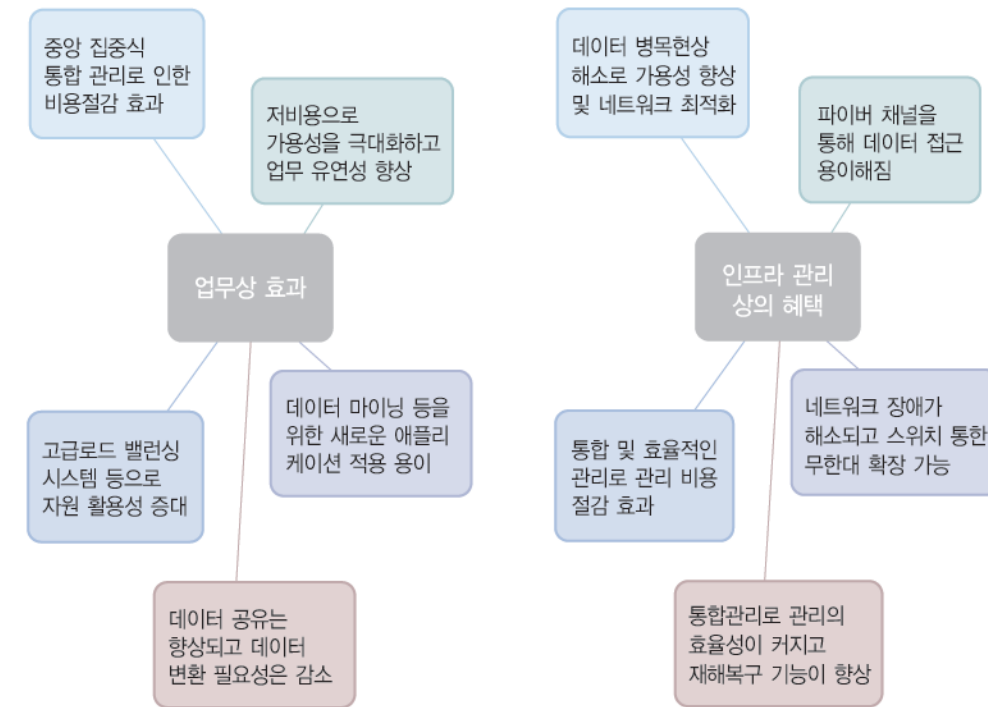

IBM SAN(Storage Area Network) Solution으로 스토리지 관리의 이노베이션이 시작됩니다

경제가 어려워지는 요즘, 중견기업은 주요한 두 가지 과제에 직면하고 있습니다. 첫째는 예산 삭감으로 인한 비용 절감 문제이고 두 번째는 지속적인 비즈니스 운영을 보장하는 것입니다. 이러한 변화 속에서 IT관리자나 CIO들은 기하급수적으로 늘어나는 데이터의 효율적 관리와 통합에 대한 요구가 커지고 있습니다. 따라서 성장하는 중견기업에 있어서 스토리지 인프라는 중요한 관리 대상입니다.

이러한 문제 해결을 위한 솔루션으로 IBM SAN Solution을 제안합니다. 조직 전체에 걸친 스토리지 인프라를 연결하는데 네트워크 스위치를 활용하는 것으로 SAN(Storage Area Network) Solution은 비용이나 성능 측면에서도 그 효과가 입증된 대표적인 솔루션입니다. 그 효과나 혜택을 직접 확인해 보십시오.

고객 여러분의 소중한 의견을 받습니다

IBM이 중견기업을 위한 특별한 SAN 오퍼링을 제안합니다

SAN Made Simple Bundle 1		SAN Made Simple Bundle 2	
DS4700 Express Model 70 (2GB Cache)	1	DS4200 Express Model 7V (2GB Cache)	1
300GB/15K rpm Disk Drive	4	500 GB/7.2K rpm Disk Drive	2
Fiber Cable 5m Multimode (LC-LC)	4	Fiber Cable 5m Multimode (LC-LC)	4
DS4700 Windows Host Kit	1	DS4200 Windows Host Kit	1
IBM TotalStorage SAN16B-2	1	IBM TotalStorage SAN16B-2	1
4 Gbps SW SFP Transceivers - 4 Pack	2	4 Gbps SW SFP Transceivers - 4 Pack	2
Fiber Cable LC/LC 5m Multimode	8	Fiber Cable LC/LC 5m Multimode	8
B16 Full Fabric - Plant	1	B16 Full Fabric - Plant	1
TS2900 Tape Autoloader w/LT04 HH SAS Drive	1	TS2900 Tape Autoloader w/LT04 HH SAS Drive	1
Ultrium 4 Data Cartridge (5-pack) (총 10개 카트리지)	2	Ultrium 4 Data Cartridge (5-pack) (총 10개 카트리지)	2

2600만원

1800만원

구매문의 : (02) 3781-7800

※IBM 권장소비자 가격, 부가세 및 설치비 별도, 12월 31일 주문까지